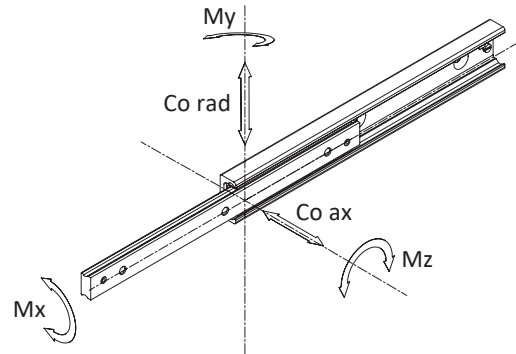

TLB Baugröße 28

Spezifikationen

Bestellcode	Läufer										
	Abmessungen				Tragzahlen					C ₁₀₀ (N)	Montage- bohrung (St.)
	D (mm)	A (mm)	B (mm)	C (mm)	Co rad (N)	Co ax (N)	Mx (Nm)	My (Nm)	Mz (Nm)		
TLB28											
TLB28-60	20	60	10	20	3.481	2.438	17	25	36	3.481	3
TLB28-80	20	80	10	20	4.642	3.249	23	44	62	4.642	4
TLB28-130	20	130	25	80	7.542	5.279	36	115	162	7.542	2
TLB28-210	20	210	25	80	12.182	8.525	60	301	427	12.200	3
TLB28-290	20	290	25	80	16.850	11.775	83	570	812	16.823	4
TLB28-370	20	370	25	80	21.461	15.024	106	928	1.324	21.461	5
TLB28-450	20	450	25	80	26.103	18.272	128	1.372	1.965	26.103	6