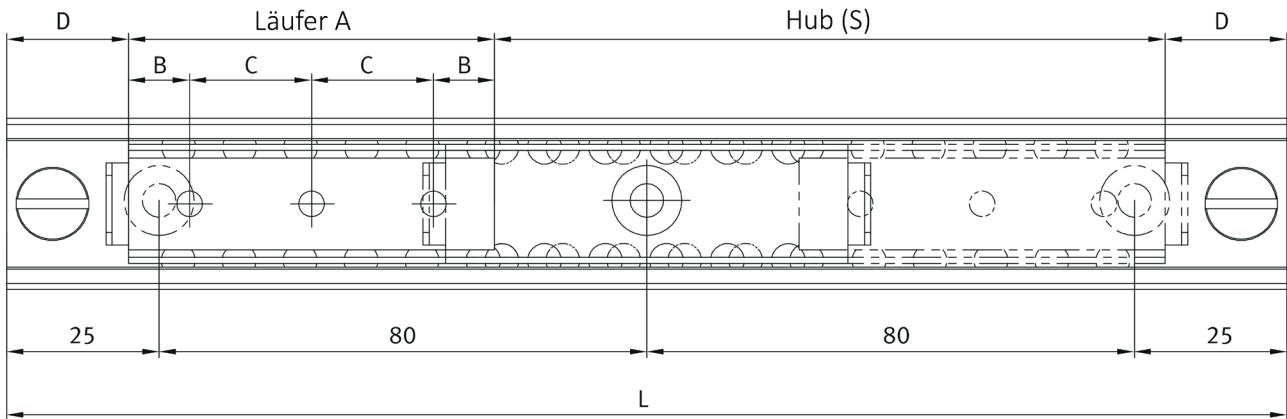

TLB Baugröße 43

Spezifikationen

Bestellcode	Läufer										
	Abmessungen				Tragzahlen					C₁₀₀ (N)	Montage- bohrung (St.)
	D (mm)	A (mm)	B (mm)	C (mm)	Co rad (N)	Co ax (N)	Mx (Nm)	My (Nm)	Mz (Nm)		
TLB43											
TLB43-130	25	130	25	80	13.912	9.738	97	212	302	13.912	2
TLB43-210	25	210	25	80	22.471	15.743	156	550	786	22.471	3
TLB43-290	25	290	25	80	31.032	21.723	215	1.060	1.503	31.032	4
TLB43-370	25	370	25	80	39.633	27.715	272	1.710	2.442	39.592	5
TLB43-450	25	450	25	80	48.151	33.704	333	2.528	3.612	48.151	6
TLB43-530	25	530	25	80	56.713	39.698	390	3.508	5.010	56.713	7
TLB43-610	25	610	25	80	65.272	45.689	451	4.646	6.637	65.272	8