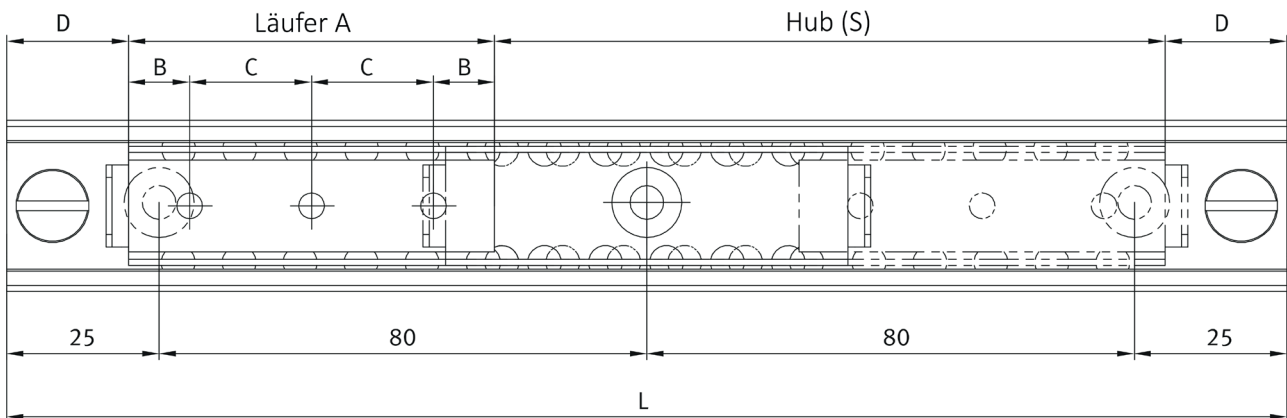

TLB Baugröße 28

Spezifikationen

Bestellcode	Läufer										
	Abmessungen				Tragzahlen					C ₁₀₀ (N)	Montage- bohrung (St.)
	D (mm)	A (mm)	B (mm)	C (mm)	Co rad (N)	Co ax (N)	Mx (Nm)	My (Nm)	Mz (Nm)		
TLB28											
TLB28-60	20	60	10	20	3.481	2.438	17	25	36	3.481	3
TLB28-80	20	80	10	20	4.642	3.249	23	44	62	4.642	4
TLB28-130	20	130	25	80	7.542	5.279	36	115	162	7.542	2
TLB28-210	20	210	25	80	12.182	8.525	60	301	427	12.200	3
TLB28-290	20	290	25	80	16.850	11.775	83	570	812	16.823	4
TLB28-370	20	370	25	80	21.461	15.024	106	928	1.324	21.461	5
TLB28-450	20	450	25	80	26.103	18.272	128	1.372	1.965	26.103	6