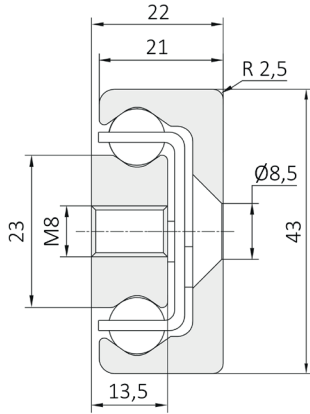

TLB Baugröße 28

Spezifikationen

Bestellcode	Läufer										
	Abmessungen				Tragzahlen					C ₁₀₀ (N)	Montage- bohrung (St.)
	D (mm)	A (mm)	B (mm)	C (mm)	Co rad (N)	Co ax (N)	Mx (Nm)	My (Nm)	Mz (Nm)		
TLB28											
TLB28-60	20	60	10	20	3.481	2.438	17	25	36	3.481	3
TLB28-80	20	80	10	20	4.642	3.249	23	44	62	4.642	4
TLB28-130	20	130	25	80	7.542	5.279	36	115	162	7.542	2
TLB28-210	20	210	25	80	12.182	8.525	60	301	427	12.200	3
TLB28-290	20	290	25	80	16.850	11.775	83	570	812	16.823	4
TLB28-370	20	370	25	80	21.461	15.024	106	928	1.324	21.461	5
TLB28-450	20	450	25	80	26.103	18.272	128	1.372	1.965	26.103	6

TLB Baugröße 43

Spezifikationen

Bestellcode	Läufer										
	Abmessungen				Tragzahlen					C ₁₀₀ (N)	Montage- bohrung (St.)
	D (mm)	A (mm)	B (mm)	C (mm)	Co rad (N)	Co ax (N)	Mx (Nm)	My (Nm)	Mz (Nm)		
TLB43											
TLB43-130	25	130	25	80	13.912	9.738	97	212	302	13.912	2
TLB43-210	25	210	25	80	22.471	15.743	156	550	786	22.471	3
TLB43-290	25	290	25	80	31.032	21.723	215	1.060	1.503	31.032	4
TLB43-370	25	370	25	80	39.633	27.715	272	1.710	2.442	39.592	5
TLB43-450	25	450	25	80	48.151	33.704	333	2.528	3.612	48.151	6
TLB43-530	25	530	25	80	56.713	39.698	390	3.508	5.010	56.713	7
TLB43-610	25	610	25	80	65.272	45.689	451	4.646	6.637	65.272	8