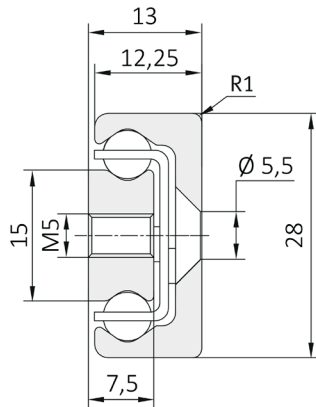

TLB Baugröße 28

Spezifikationen

Bestellcode	Läufer										
	Abmessungen				Tragzahlen					C ₁₀₀ (N)	Montage- bohrung (St.)
	D (mm)	A (mm)	B (mm)	C (mm)	Co rad (N)	Co ax (N)	Mx (Nm)	My (Nm)	Mz (Nm)		
TLB28											
TLB28-60	20	60	10	20	3.481	2.438	17	25	36	3.481	3
TLB28-80	20	80	10	20	4.642	3.249	23	44	62	4.642	4
TLB28-130	20	130	25	80	7.542	5.279	36	115	162	7.542	2
TLB28-210	20	210	25	80	12.182	8.525	60	301	427	12.200	3
TLB28-290	20	290	25	80	16.850	11.775	83	570	812	16.823	4
TLB28-370	20	370	25	80	21.461	15.024	106	928	1.324	21.461	5
TLB28-450	20	450	25	80	26.103	18.272	128	1.372	1.965	26.103	6

TLB Baugröße 43

Spezifikationen

Bestellcode	Läufer										
	Abmessungen				Tragzahlen					C ₁₀₀ (N)	Montage- bohrung (St.)
	D (mm)	A (mm)	B (mm)	C (mm)	Co rad (N)	Co ax (N)	Mx (Nm)	My (Nm)	Mz (Nm)		
TLB43											
TLB43-130	25	130	25	80	13.912	9.738	97	212	302	13.912	2
TLB43-210	25	210	25	80	22.471	15.743	156	550	786	22.471	3
TLB43-290	25	290	25	80	31.032	21.723	215	1.060	1.503	31.032	4
TLB43-370	25	370	25	80	39.633	27.715	272	1.710	2.442	39.592	5
TLB43-450	25	450	25	80	48.151	33.704	333	2.528	3.612	48.151	6
TLB43-530	25	530	25	80	56.713	39.698	390	3.508	5.010	56.713	7
TLB43-610	25	610	25	80	65.272	45.689	451	4.646	6.637	65.272	8