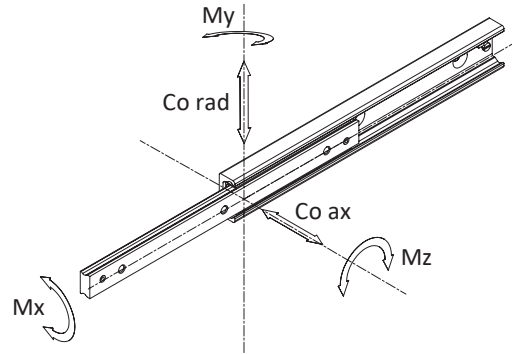

TLB Baugröße 43

Spezifikationen

Bestellcode	Läufer										
	Abmessungen				Tragzahlen					C₁₀₀ (N)	Montage- bohrung (St.)
	D (mm)	A (mm)	B (mm)	C (mm)	Co rad (N)	Co ax (N)	Mx (Nm)	My (Nm)	Mz (Nm)		
TLB43											
TLB43-130	25	130	25	80	13.912	9.738	97	212	302	13.912	2
TLB43-210	25	210	25	80	22.471	15.743	156	550	786	22.471	3
TLB43-290	25	290	25	80	31.032	21.723	215	1.060	1.503	31.032	4
TLB43-370	25	370	25	80	39.633	27.715	272	1.710	2.442	39.592	5
TLB43-450	25	450	25	80	48.151	33.704	333	2.528	3.612	48.151	6
TLB43-530	25	530	25	80	56.713	39.698	390	3.508	5.010	56.713	7
TLB43-610	25	610	25	80	65.272	45.689	451	4.646	6.637	65.272	8