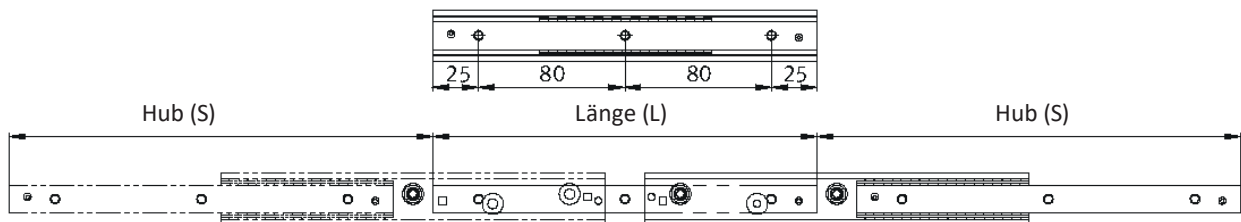

TDB Baugröße 28, 35 und 43

Spezifikationen

Bestellcode	Länge (L) (mm)	Hub (S) (mm)	Tragzahlen		C ₁₀₀ (N)	Montage- bohrung (St.)
			Co rad (N)	Co ax (N)		
TDB28						
TDB28-130	130	148	236	165	358	2
TDB28-210	210	232	433	303	656	3
TDB28-290	290	296	768	538	1.155	4
TDB28-370	370	380	969	472	1.456	5
TDB28-450	450	464	1.170	386	1.760	6
TDB28-530	530	548	1.108	326	2.065	7
TDB28-610	610	633	956	281	2.370	8
TDB28-690	690	717	845	248	2.673	9
TDB28-770	770	801	754	220	2.978	10
TDB28-850	850	866	712	209	3.489	11
TDB28-930	930	950	647	190	3.785	12
TDB28-1010	1.010	1.034	593	175	4.086	13
TDB28-1090	1.090	1.118	548	161	4.389	14
TDB28-1170	1.170	1.202	509	150	4.691	15

Spezifikationen

Bestellcode	Länge (L) (mm)	Hub (S) (mm)	Tragzahlen		C ₁₀₀ (N)	Montage- bohrung (St.)
			Co rad (N)	Co ax (N)		
TDB35						
TDB35-210	210	254	403	282	923	3
TDB35-290	290	318	801	561	1.687	4
TDB35-370	370	406	1026	719	1.974	5
TDB35-450	450	494	1251	794	2.764	6
TDB35-530	530	558	1686	729	3.580	7
TDB35-610	610	646	1909	627	4.414	8
TDB35-690	690	734	1690	549	4.661	9
TDB35-770	770	798	1592	517	5.493	10
TDB35-850	850	886	1426	464	6.335	11
TDB35-930	930	974	1292	420	6.572	12
TDB35-1010	1.010	1038	1234	401	7.411	13
TDB35-1090	1.090	1126	1132	368	8.257	14
TDB35-1170	1.170	1214	1046	340	8.489	15
TDB35-1250	1.250	1278	1007	328	9.332	16
TDB35-1330	1.330	1366	938	305	9.568	17
TDB35-1410	1.410	1454	878	286	10.409	18
TDB35-1490	1.490	1518	851	277	11.255	19