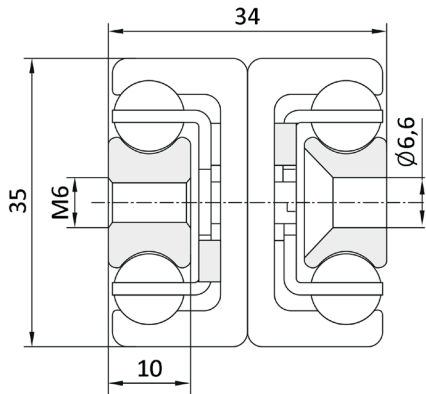

TDB Baugröße 28, 35 und 43

Spezifikationen

Bestellcode	Länge (L) (mm)	Hub (S) (mm)	Tragzahlen		C ₁₀₀ (N)	Montage- bohrung (St.)
			Co rad (N)	Co ax (N)		
TDB28						
TDB28-130	130	148	236	165	358	2
TDB28-210	210	232	433	303	656	3
TDB28-290	290	296	768	538	1.155	4
TDB28-370	370	380	969	472	1.456	5
TDB28-450	450	464	1.170	386	1.760	6
TDB28-530	530	548	1.108	326	2.065	7
TDB28-610	610	633	956	281	2.370	8
TDB28-690	690	717	845	248	2.673	9
TDB28-770	770	801	754	220	2.978	10
TDB28-850	850	866	712	209	3.489	11
TDB28-930	930	950	647	190	3.785	12
TDB28-1010	1.010	1.034	593	175	4.086	13
TDB28-1090	1.090	1.118	548	161	4.389	14
TDB28-1170	1.170	1.202	509	150	4.691	15

Spezifikationen

Bestellcode	Länge (L) (mm)	Hub (S) (mm)	Tragzahlen		C ₁₀₀ (N)	Montage- bohrung (St.)
			Co rad (N)	Co ax (N)		
TDB35						
TDB35-210	210	254	403	282	923	3
TDB35-290	290	318	801	561	1.687	4
TDB35-370	370	406	1026	719	1.974	5
TDB35-450	450	494	1251	794	2.764	6
TDB35-530	530	558	1686	729	3.580	7
TDB35-610	610	646	1909	627	4.414	8
TDB35-690	690	734	1690	549	4.661	9
TDB35-770	770	798	1592	517	5.493	10
TDB35-850	850	886	1426	464	6.335	11
TDB35-930	930	974	1292	420	6.572	12
TDB35-1010	1.010	1038	1234	401	7.411	13
TDB35-1090	1.090	1126	1132	368	8.257	14
TDB35-1170	1.170	1214	1046	340	8.489	15
TDB35-1250	1.250	1278	1007	328	9.332	16
TDB35-1330	1.330	1366	938	305	9.568	17
TDB35-1410	1.410	1454	878	286	10.409	18
TDB35-1490	1.490	1518	851	277	11.255	19