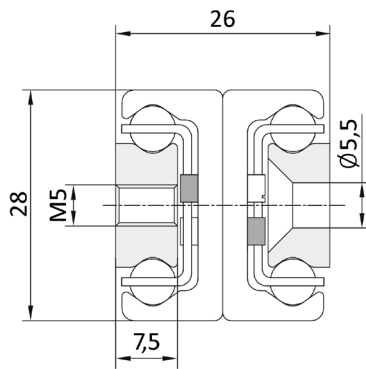

TDB Baugröße 28, 35 und 43

Spezifikationen

Bestellcode	Länge (L) (mm)	Hub (S) (mm)	Tragzahlen		C ₁₀₀ (N)	Montage- bohrung (St.)
			Co rad (N)	Co ax (N)		
TDB28						
TDB28-130	130	148	236	165	358	2
TDB28-210	210	232	433	303	656	3
TDB28-290	290	296	768	538	1.155	4
TDB28-370	370	380	969	472	1.456	5
TDB28-450	450	464	1.170	386	1.760	6
TDB28-530	530	548	1.108	326	2.065	7
TDB28-610	610	633	956	281	2.370	8
TDB28-690	690	717	845	248	2.673	9
TDB28-770	770	801	754	220	2.978	10
TDB28-850	850	866	712	209	3.489	11
TDB28-930	930	950	647	190	3.785	12
TDB28-1010	1.010	1.034	593	175	4.086	13
TDB28-1090	1.090	1.118	548	161	4.389	14
TDB28-1170	1.170	1.202	509	150	4.691	15

Spezifikationen

Bestellcode	Länge (L) (mm)	Hub (S) (mm)	Tragzahlen		C ₁₀₀ (N)	Montage- bohrung (St.)
			Co rad (N)	Co ax (N)		
TDB35						
TDB35-210	210	254	403	282	923	3
TDB35-290	290	318	801	561	1.687	4
TDB35-370	370	406	1026	719	1.974	5
TDB35-450	450	494	1251	794	2.764	6
TDB35-530	530	558	1686	729	3.580	7
TDB35-610	610	646	1909	627	4.414	8
TDB35-690	690	734	1690	549	4.661	9
TDB35-770	770	798	1592	517	5.493	10
TDB35-850	850	886	1426	464	6.335	11
TDB35-930	930	974	1292	420	6.572	12
TDB35-1010	1.010	1038	1234	401	7.411	13
TDB35-1090	1.090	1126	1132	368	8.257	14
TDB35-1170	1.170	1214	1046	340	8.489	15
TDB35-1250	1.250	1278	1007	328	9.332	16
TDB35-1330	1.330	1366	938	305	9.568	17
TDB35-1410	1.410	1454	878	286	10.409	18
TDB35-1490	1.490	1518	851	277	11.255	19