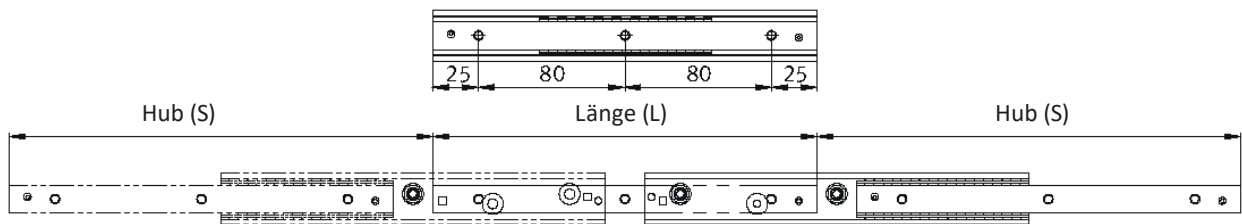

TDB Baugröße 28, 35 und 43

Spezifikationen

Bestellcode	Länge (L) (mm)	Hub (S) (mm)	Tragzahlen		C ₁₀₀ (N)	Montage- bohrung (St.)
			Co rad (N)	Co ax (N)		
TDB28						
TDB28-130	130	148	236	165	358	2
TDB28-210	210	232	433	303	656	3
TDB28-290	290	296	768	538	1.155	4
TDB28-370	370	380	969	472	1.456	5
TDB28-450	450	464	1.170	386	1.760	6
TDB28-530	530	548	1.108	326	2.065	7
TDB28-610	610	633	956	281	2.370	8
TDB28-690	690	717	845	248	2.673	9
TDB28-770	770	801	754	220	2.978	10
TDB28-850	850	866	712	209	3.489	11
TDB28-930	930	950	647	190	3.785	12
TDB28-1010	1.010	1.034	593	175	4.086	13
TDB28-1090	1.090	1.118	548	161	4.389	14
TDB28-1170	1.170	1.202	509	150	4.691	15

Spezifikationen

Bestellcode	Länge (L) (mm)	Hub (S) (mm)	Tragzahlen		C ₁₀₀ (N)	Montage- bohrung (St.)
			Co rad (N)	Co ax (N)		
TDB35						
TDB35-210	210	254	403	282	923	3
TDB35-290	290	318	801	561	1.687	4
TDB35-370	370	406	1026	719	1.974	5
TDB35-450	450	494	1251	794	2.764	6
TDB35-530	530	558	1686	729	3.580	7
TDB35-610	610	646	1909	627	4.414	8
TDB35-690	690	734	1690	549	4.661	9
TDB35-770	770	798	1592	517	5.493	10
TDB35-850	850	886	1426	464	6.335	11
TDB35-930	930	974	1292	420	6.572	12
TDB35-1010	1.010	1038	1234	401	7.411	13
TDB35-1090	1.090	1126	1132	368	8.257	14
TDB35-1170	1.170	1214	1046	340	8.489	15
TDB35-1250	1.250	1278	1007	328	9.332	16
TDB35-1330	1.330	1366	938	305	9.568	17
TDB35-1410	1.410	1454	878	286	10.409	18
TDB35-1490	1.490	1518	851	277	11.255	19