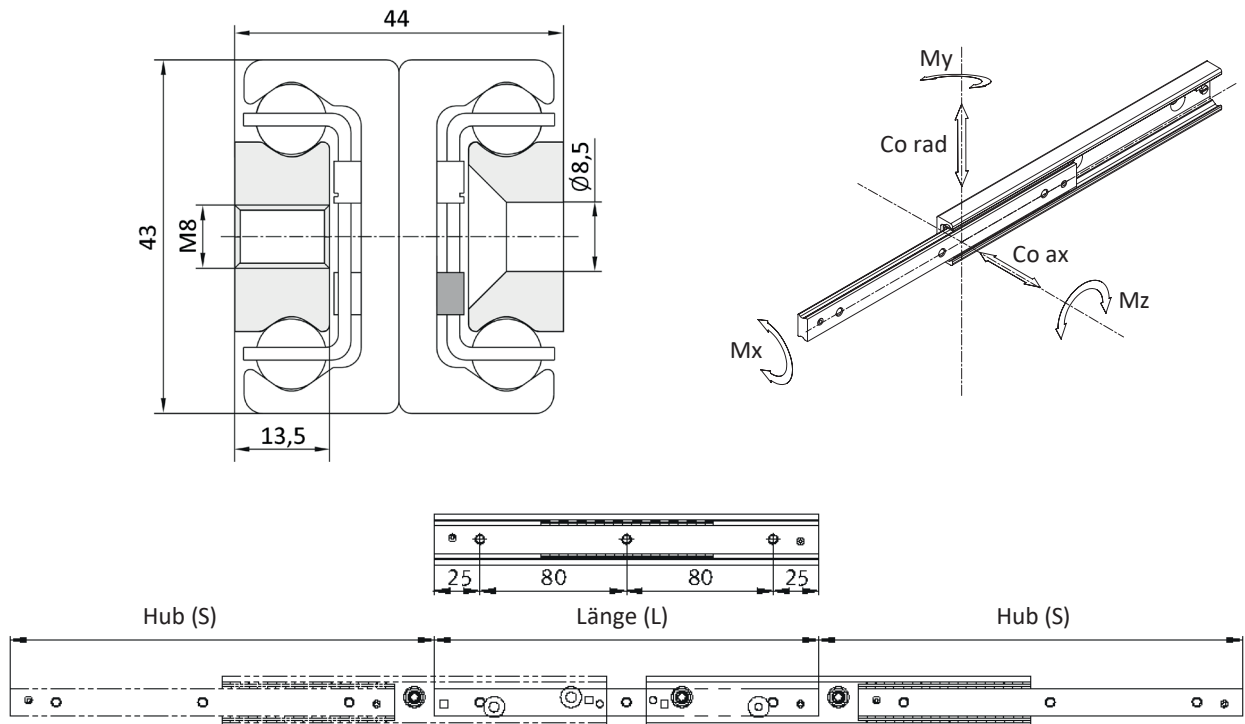

Spezifikationen

Bestellcode	Länge (L) (mm)	Hub (S) (mm)	Tragzahlen		C₁₀₀ (N)	Montage- bohrung (St.)
			Co rad (N)	Co ax (N)		
TDB43						
TDB43-210	210	246	606	425	923	3
TDB43-290	290	316	1.115	781	1.687	4
TDB43-370	370	416	1.302	912	1.974	5
TDB43-450	450	486	1.827	1280	2.764	6
TDB43-530	530	556	2.376	1435	3.580	7
TDB43-610	610	626	2.935	1303	4.414	8
TDB43-690	690	726	3.092	1096	4.661	9
TDB43-770	770	796	3.056	1018	5.493	10
TDB43-850	850	866	2.848	945	6.335	11
TDB43-930	930	966	2.508	835	6.572	12
TDB43-1010	1.010	1.036	2.365	788	7.411	13
TDB43-1090	1.090	1.106	2.239	745	8.257	14
TDB43-1170	1.170	1.206	2.020	673	8.489	15
TDB43-1250	1.250	1.276	1.929	642	9.332	16
TDB43-1330	1.330	1.376	1.767	588	9.568	17
TDB43-1410	1.410	1.446	1.694	565	10.409	18
TDB43-1490	1.490	1.516	1.628	542	11.255	19
TDB43-1570	1.570	1.586	1.568	523	12.105	20
TDB43-1650	1.650	1.686	1.460	487	12.330	21
TDB43-1730	1.730	1.756	1.407	470	13.178	22
TDB43-1810	1.810	1.856	1.322	440	13.406	23
TDB43-1890	1.890	1.926	1.281	426	14.252	24
TDB43-1970	1.970	2.026	1.207	402	14.483	25